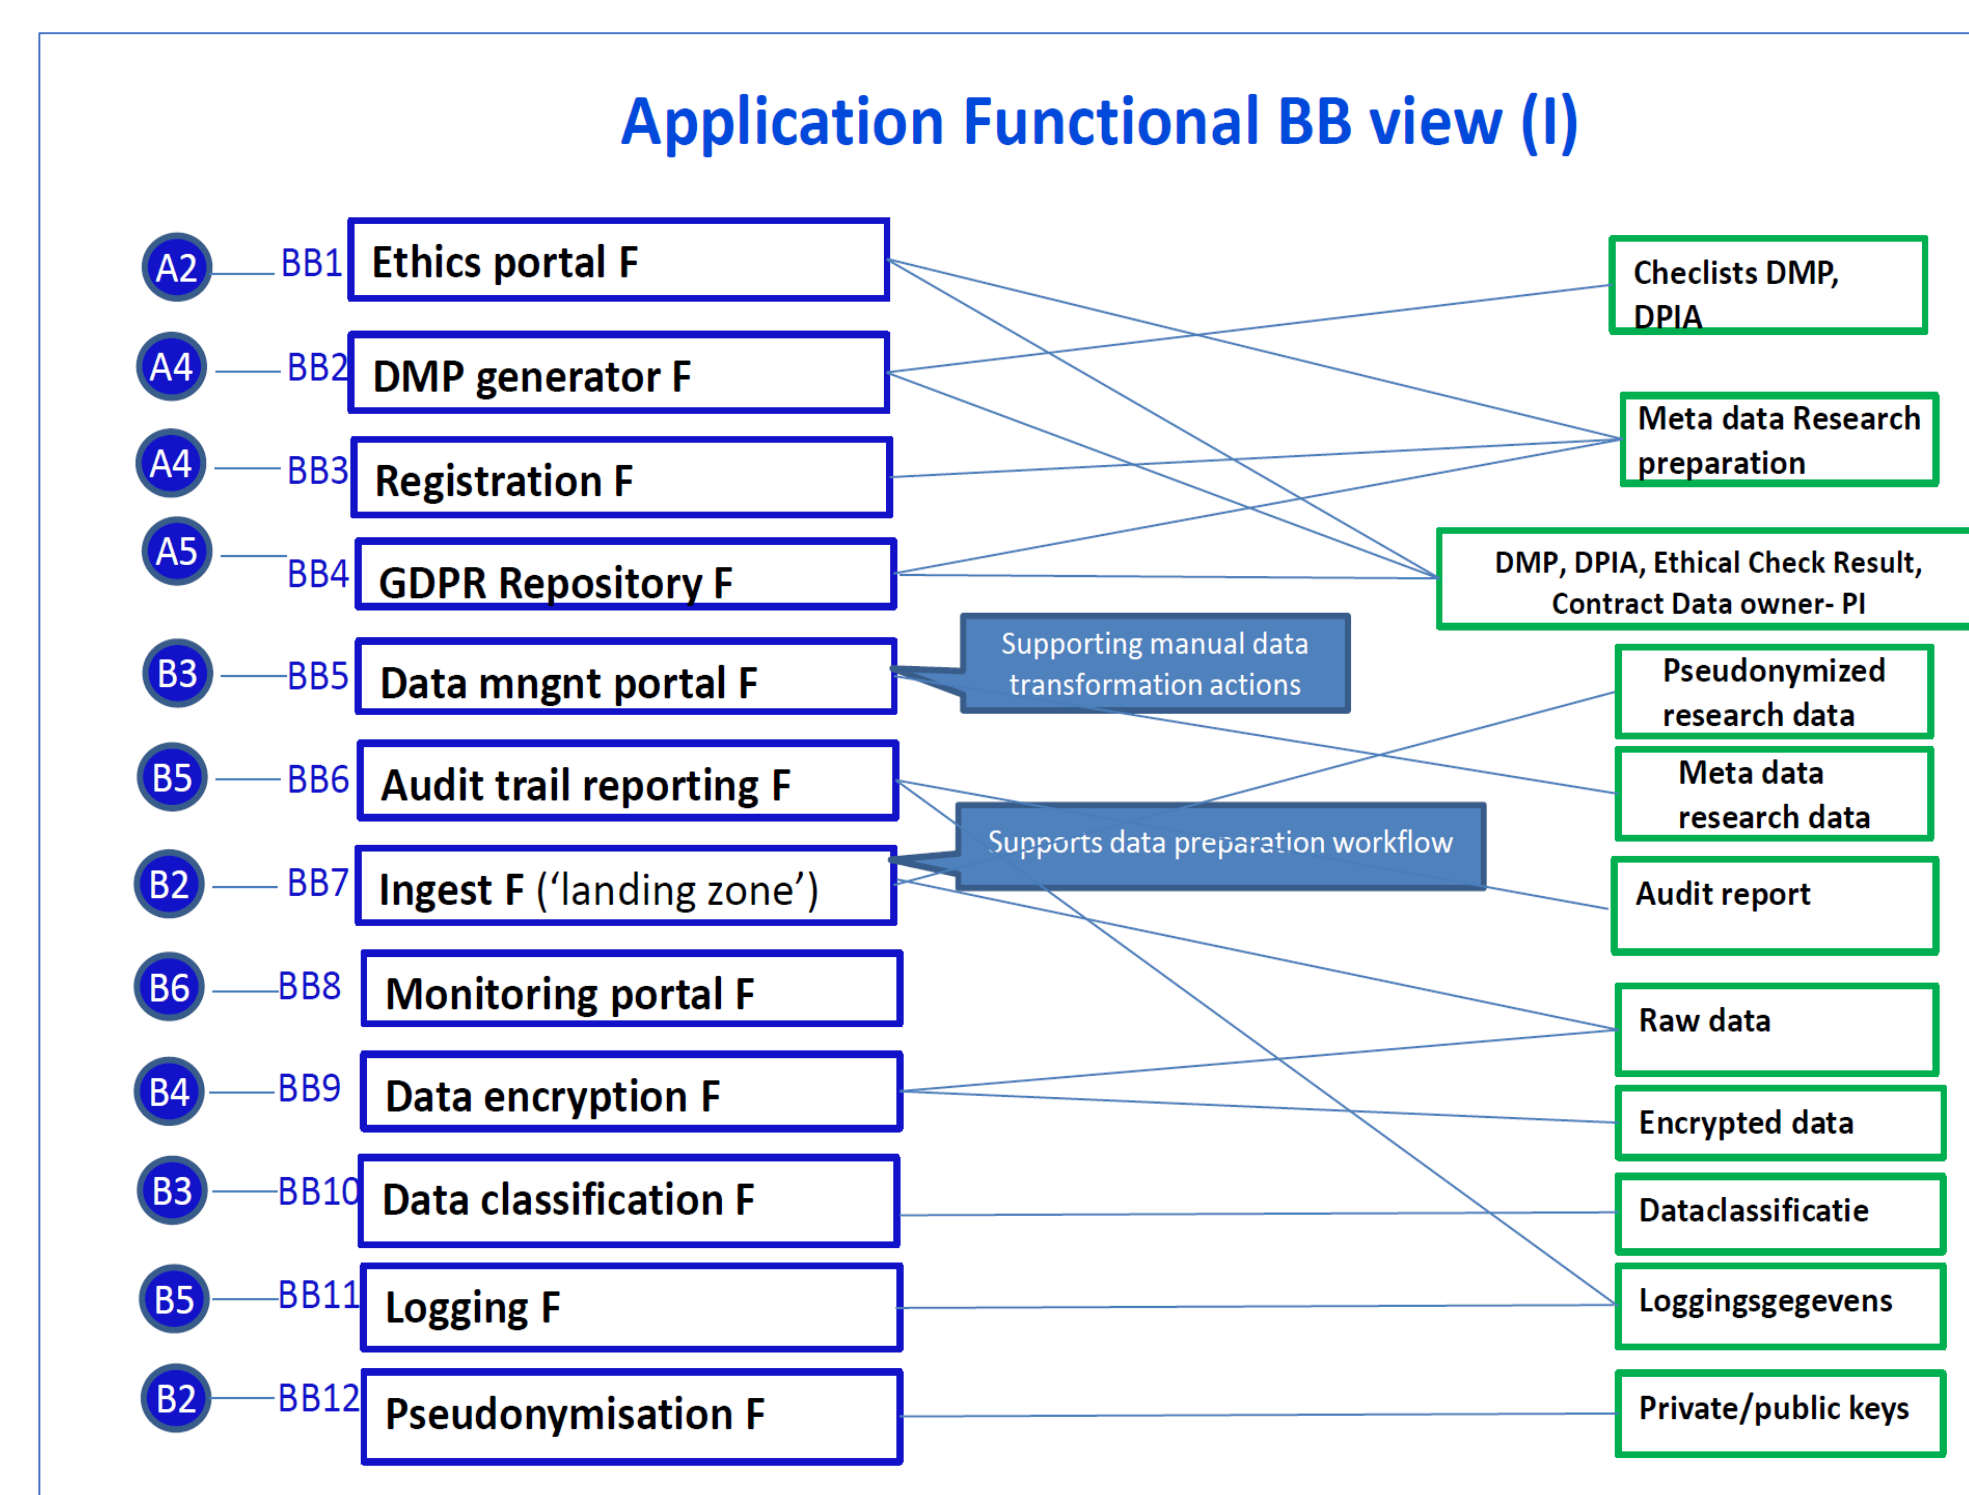

✓ één NL architectuur

VOORBEELD UITWERKING GDPR GEBRUIKMAKEND VAN FRAMEWORK

Solution building blocks

Dienstencatalogus!

Landelijk Coördinatiepunt
Research Data Management

Dienstencatalogus

Deze catalogus wil helpen bij het maken van I

Vergelijk diensten per levenscyclusfase van u

Home