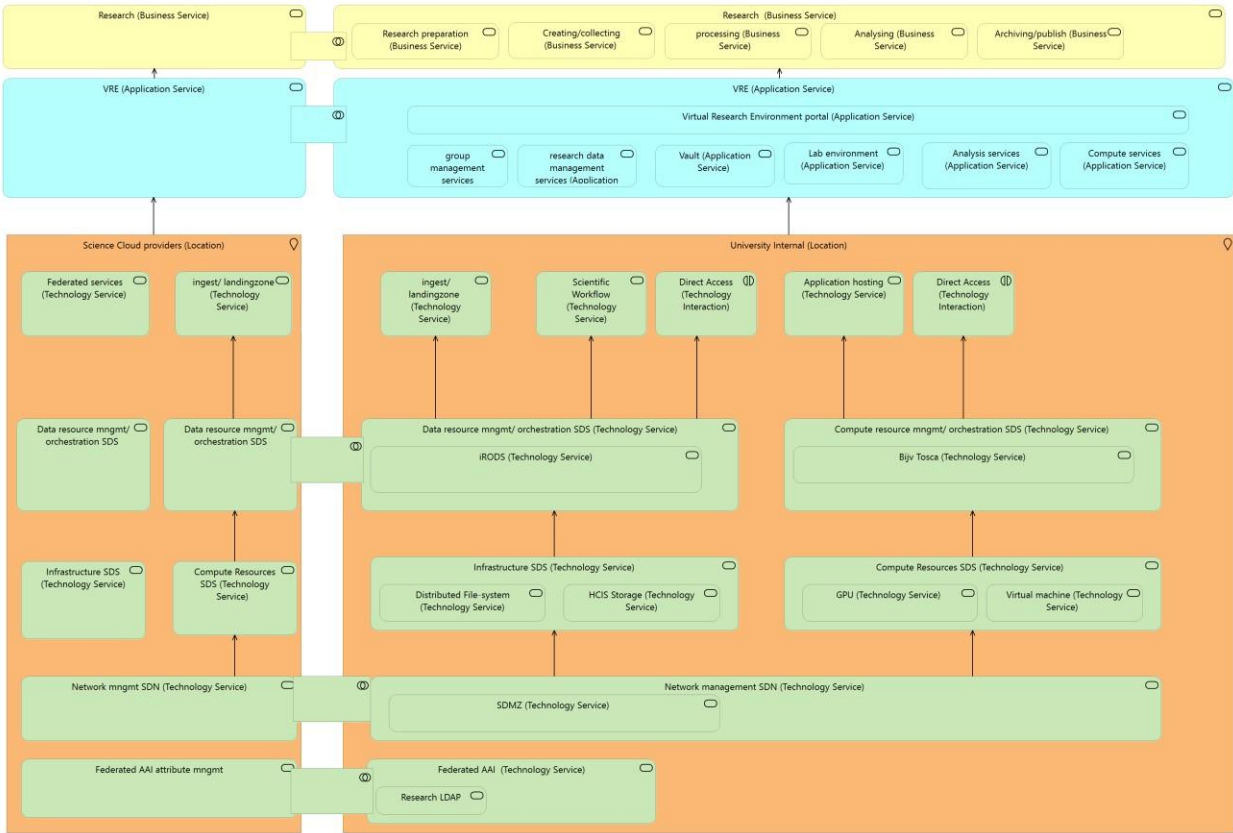

FEDERATIEVE COLLABORATIE

Onderstaande plaat betreft een visuele weerslag van hoe *federatieve collaboratie* (Architectuur uitgangspunt LCRDM) door alle architectuurlagen heen werkt. Hierbij is gebruik gemaakt van de door de werkgroep reeds eerder gedefinieerde en onderkende bouwblokken en entiteiten (zie inventarisaties tbv enumeraties).

De diverse data scenario's (lokaal, algoritme naar data, datatransport naar VRE) en mogelijke verantwoordelijkheidsverdelingen kunnen hier overheen geplotted worden.